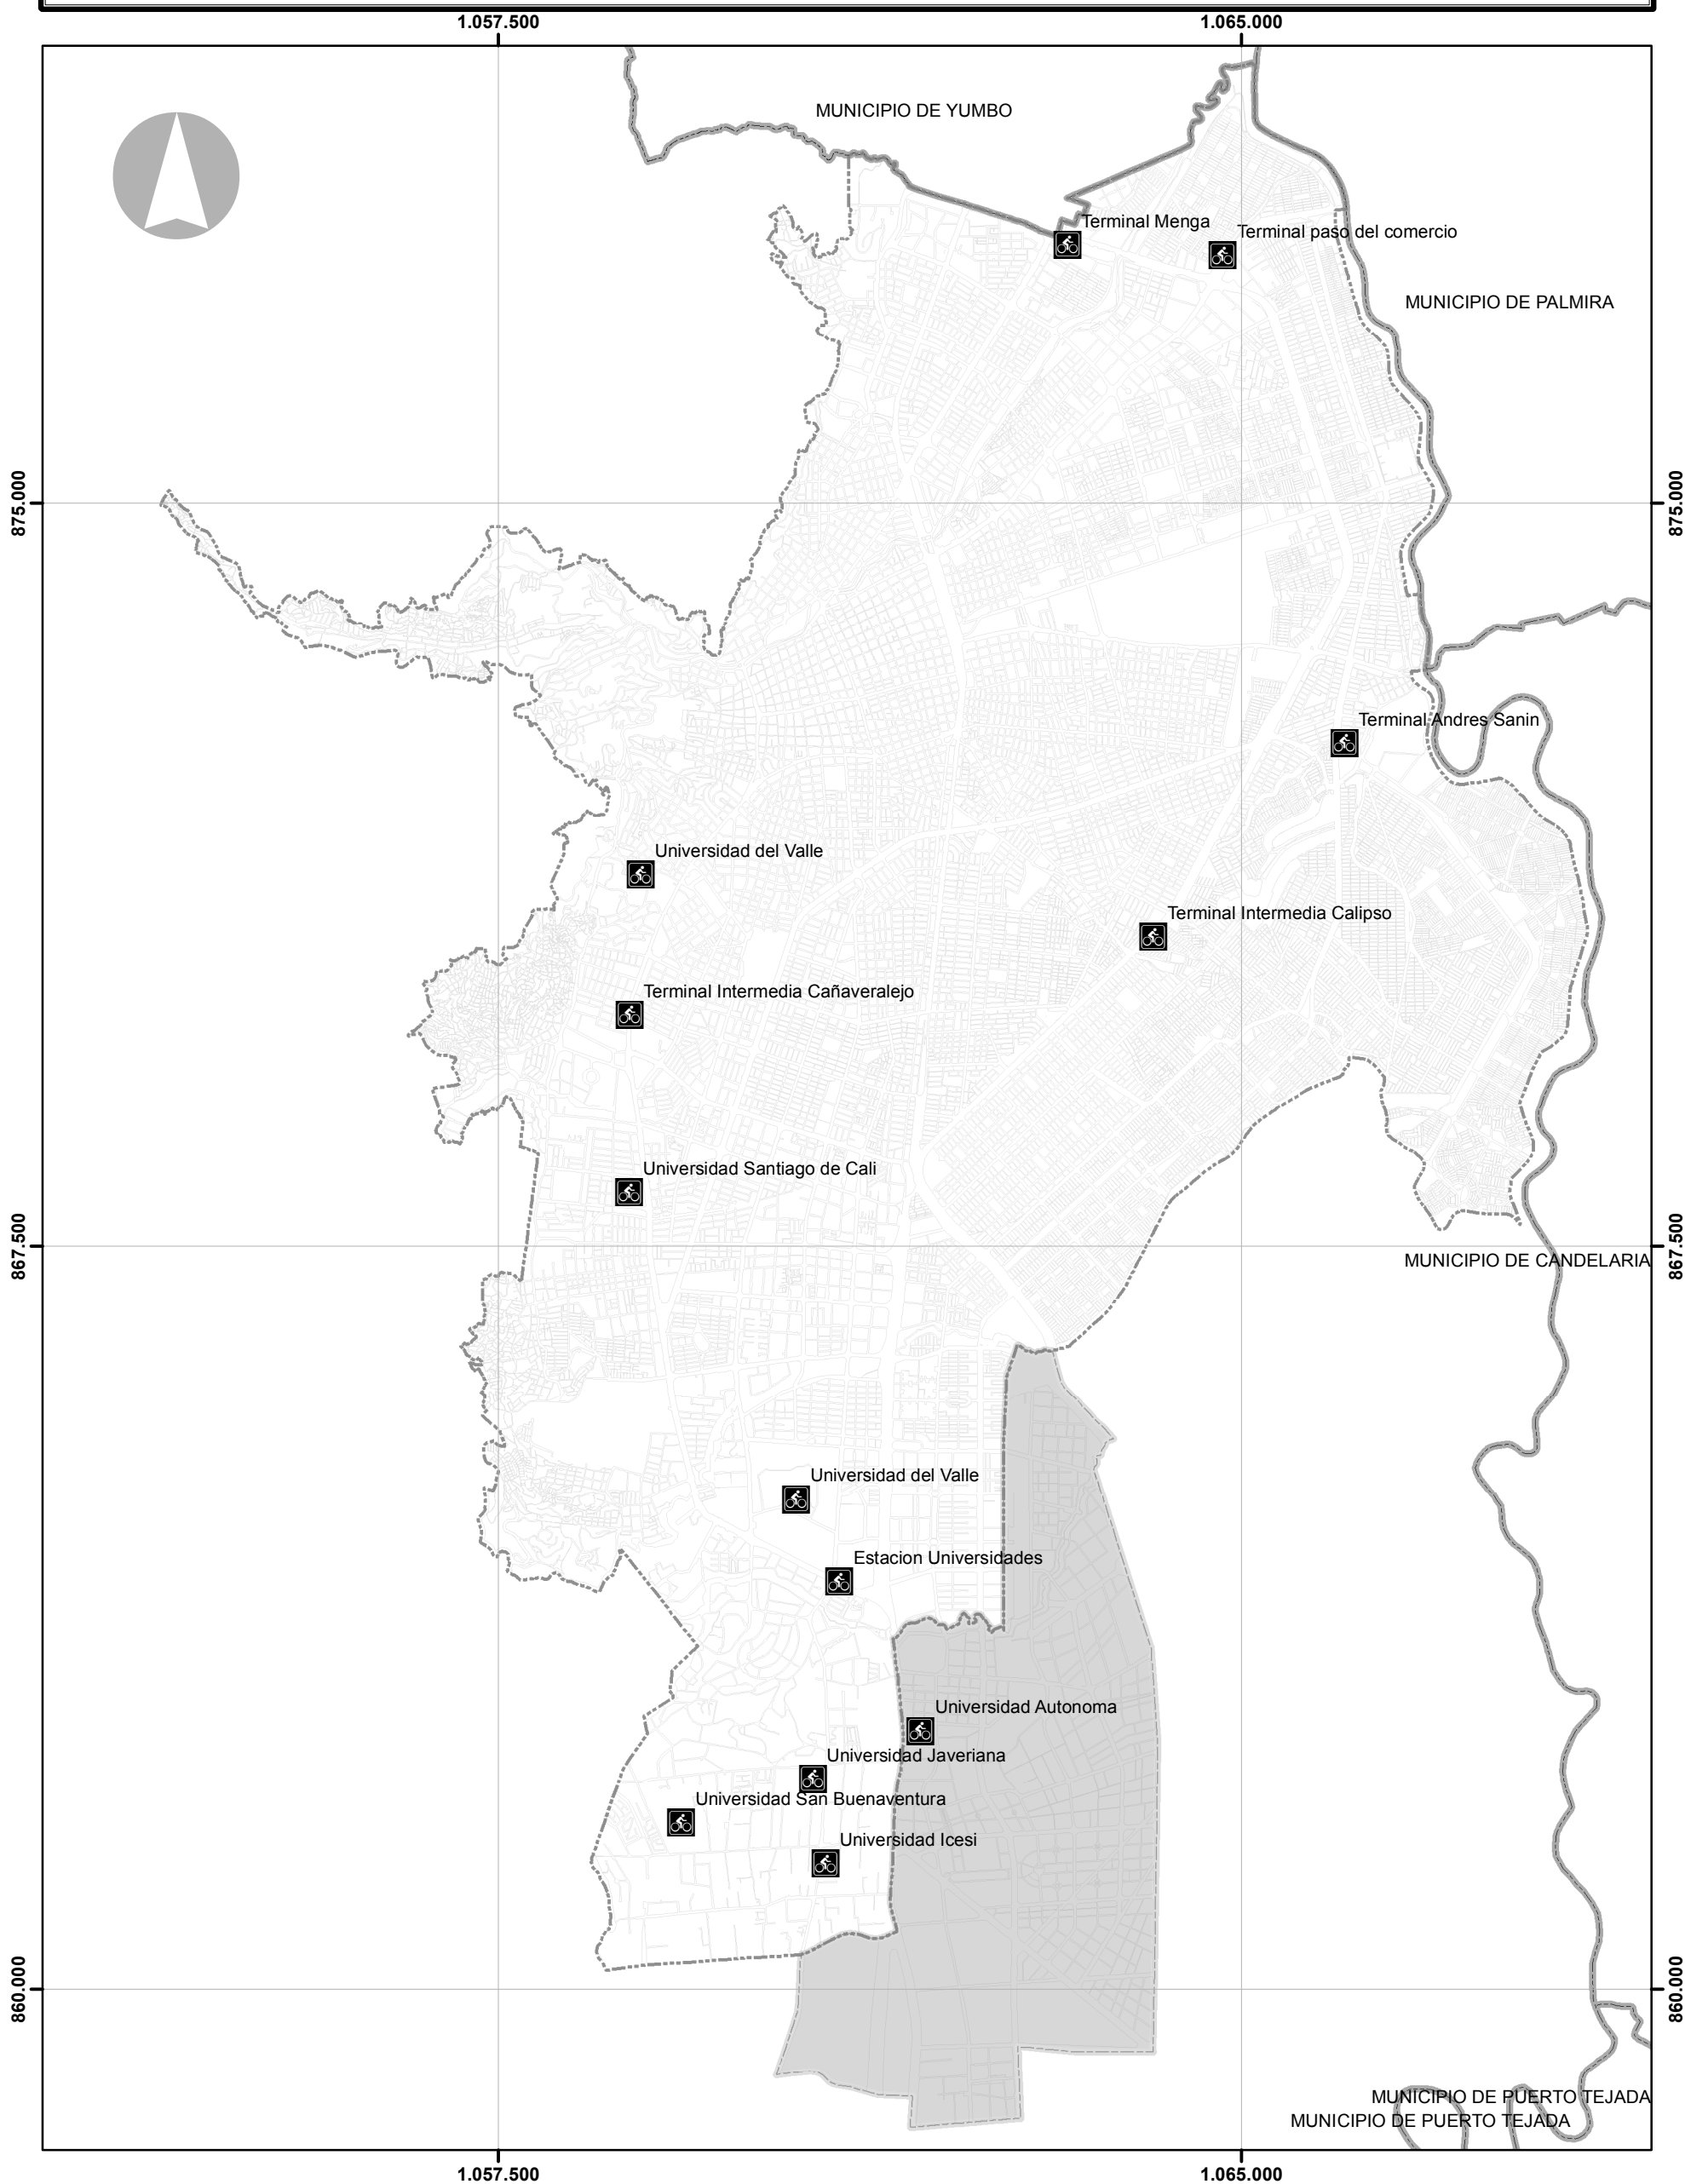

OFERTA ACTUAL DE PUNTOS DE CICLO-ESTACIONAMIENTO

LEYENDA

- Ciclo-estacionamientos (Existentes)
- Perímetro urbano
- Municipios vecinos
- Área de expansión
- Manzanas
- Perímetro municipal

DEPARTAMENTO ADMINISTRATIVO DE PLANEACION MUNICIPAL

PLAN INTEGRAL DE MOVILIDAD URBANA DE CALI - PIMU

CONTENIDO:

Oferta Actual de Puntos de Ciclo - Estacionamientos

FUENTES:

D.A.P.M.

ESCALA: 1:65.000

FECHA: Julio - 2017

NÚMERO PLANO: PL 53 - F1

SOSTENIBILIDAD • SEGURIDAD • ACCESIBILIDAD